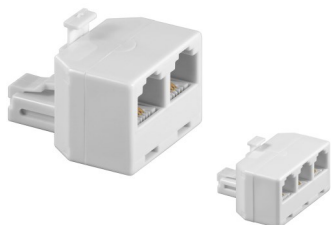

Empalmador doble telefónico RJ11 Blanco

Ref.	Mod.	Tipo	
93049	RJ 11	6P 4C	

Adaptador doble telefónico RJ11 Blanco

Ref.	Tomos	Tipo	
93050	2	6P 4C	
93051	3	6P 4C	

Adaptador RJ10 Anti enredos

Ref.	Mod.	Tipo	
58856	RJ 10	4P 4C	