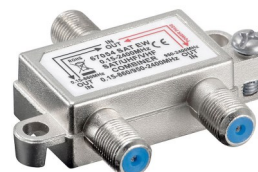

Mezclador SAT + TV

Ref.	Presentación	
67054	Granel	

NUEVA
ENTRADA