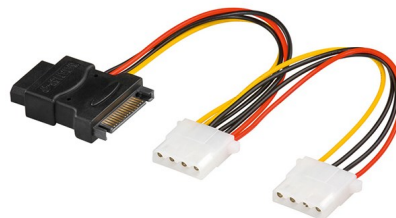

Cable divisor alimentación IDE 20cm a 3.5P Floppy

Ref.	Presentación	
07004	Granel	

Conexión SATA + Alimentación 02m 1M 2H

Ref.	Presentación	
95114	Granel	

Adaptador SATA 15-p -3x Molex3-p+Molex4-p,

Ref.	Presentación	
AK-430407-003-M	Granel	