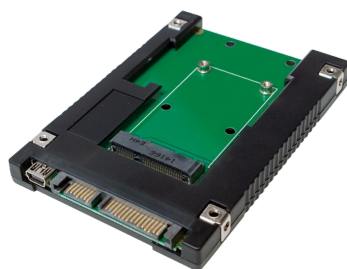

Ref.	longitud	
95020	0.50m	
95024	1.00m	

Conexión S-ATA Anclaje. Alta velocidad (6 Gbit) 50cm

Ref.	Longitud	
95021	0.50m	

NUEVA ENTRADA

Adaptador SATA a Placa IDE

Ref.	Presentación	
DS-33151	Granel	

Adaptador SATA SSD a 2.5 SATA