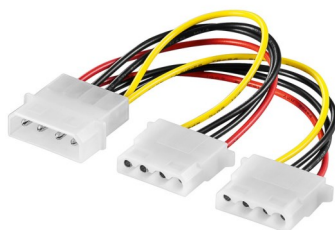

Adaptador alimentación Molex/2x2

Ref.	Presentación	
93632	Granel	

DISPONIBLE EN WEB FAMILIA: INTEGRACIÓN

IDE

Cable alimentación IDE 1M/2H 0.20m

Ref.	Presentación
Ak-430400-002	Granel

Cable alimentación Conector IDE