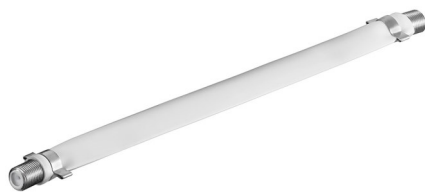

Ref.	Presentación
67299	Granel

NUEVA
ENTRADA

Pasamuros Conexión F 0.2m

Ref.	Presentación
11837	Bolsa