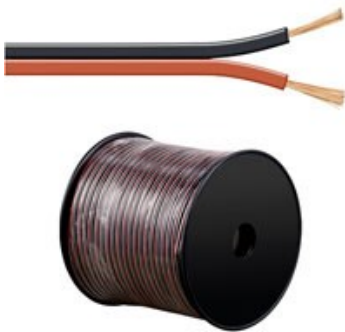

1.50 mm

Cable blanco aleación 2 x 1.50 mm

Ref.	Long.	
27523	100 m	

EAN: 4040849275234

2.50 mm

Cable bicolor aleación 2 x 2.50 mm

Ref.	Long.	
15024	100 m	

EAN: 4040849150241