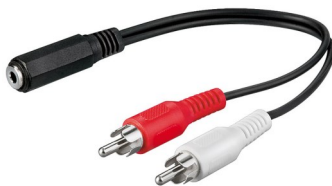

Conexión 3.5 mm 4 vías a Micro+Auric.

Ref.	Presentación	
CA0021	Bolsa	

DISPONIBLE EN WEB FAMILIA: CABLES / AUDIO Y VIDEO

Conexión Jack 3.5 M a 3 x RCA M Audio / Video 1.50m

Ref.	Presentación
50209	Granel

Conexión Jack H 3.5 mm a RCA Stereo M