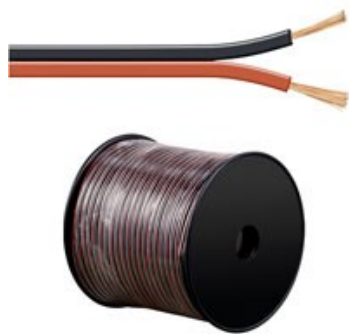

DISPONIBLE EN WEB FAMILIA: CABLES / AUDIO Y VIDEO / BOBINAS DE CABLE

4.00 mm

Cable bicolor aleación 2 x 4.00 mm

Ref.	Long.	
15025	100 m	
EAN: 4040849150258		

4.00 mm