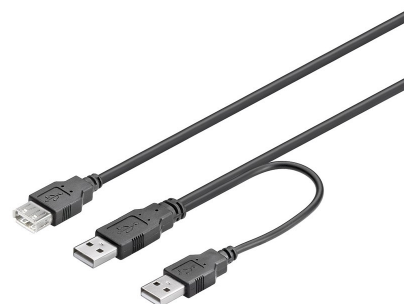

Alimentación USB doble "A" Macho - "B" hembra 1,8m

Ref.	Presentación	
93353	Granel	

EAN: 4040849933530