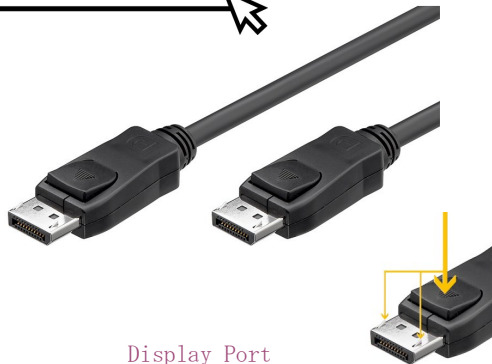

HDMI a Mini HDMI

Conexión HDMI a Mini HDMI 1.4 M-M.  
Conector dorado

Long.	Ref.	Presentación	
1,0 m.	31930	Granel	
1,5 m.	31931	Granel	
3.0 m.	31933	Granel	

HDMI a Display Port

Conexión Display Port 1.2 a HDMI 1.4c M-M.  
Conector dorado

Long.	Ref.	Presentación	
1,0 m.	CV0064B	Granel	
2.0m	CV0127	Granel	
3.0m	51958	Granel	

HDMI a Micro HDMI

Conexión HDMI a Micro HDMI 1.4 M-M.  
Conect dorado

Long.	Ref.	Presentación	
1.0m	31940	Granel	
1.50m	31941	Granel	
2.0m	31942	Granel	
3.0m	31943	Granel	

DISPONIBLE EN WEB FAMILIA: CABLES/DISPLAYPORT

**DIGITUS®**

Display Port

Conexión DISPLAY PORT 1.2 M-M.

Long.	Ref.	Presentación	
1,0 m.	AK-340100-010-S	Granel	
2.0 m.	AK-340100-020-S	Granel	
3.0 m.	AK-340100-030-S	Granel	
5,0 m.	65925	Granel	