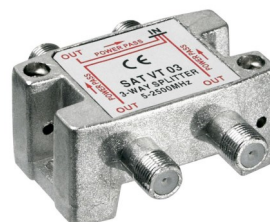

Ref.	Bolsas	
11850	10/100	

DISEqC 2.0. 2 vías. 900 a 2.400 Mhz

Ref.	Presentación	
67057	Granel	

Mezclador SAT + TV

Ref.	Presentación	
67054	Granel	

NUEVA  
ENTRADA

Capa cable de antena 7 mm

Ref.	Presentación	
17079	Caja 100 und	