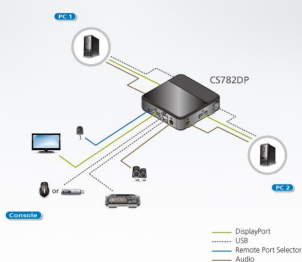

KVM DISPLAY PORT 4K+AUDIO Conmutador KVM 2 puertos DP-USB 2.0 - Audio

Ref.	Descripción	
CS782DP	KVM Display Port