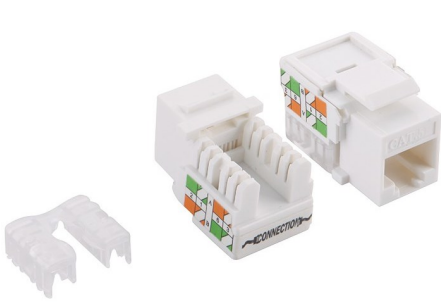

Ref.	Presentación
561297	Caja

DISPONIBLE EN WEB FAMILIA: REDES INFRAESTRUCTURA / CONECTORES KEYSTONE HEMBRA

Conector keystone RJ45 Hembra.  
Patch Panel UTP CAT 6

Ref.	Presentación
NK4007	Bolsa 1/10/100

Conector keystone RJ45 Hembra. Exterior  
Resistente al agua IP67