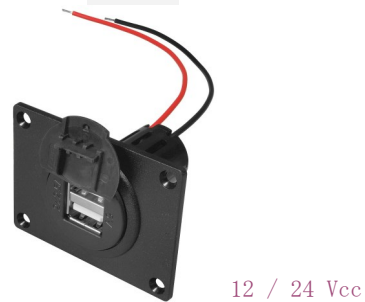

Doble toma USB 2 x 2,5 Amp para montaje. Con tapa protectora

Ref.	Presentación	
65006	Caja