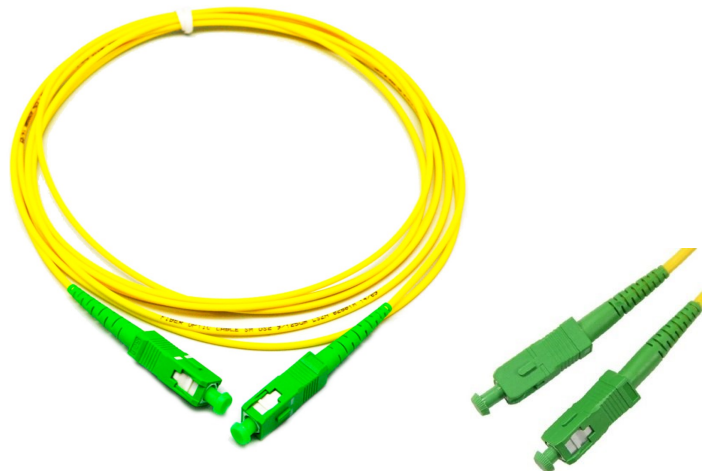

Fibra óptica PC APC 3.0mm MONOMODO SIMPLEX
Ideal Routers Movistar, Orange y similares

Ref.	Descripción
WZ0049	Tester Fibra óptica

Long.	Ref.	Presentación
1.00m	FO-SCAPC001	Bolsa
2.00m	FO-SCAPC002	Bolsa
3.0m	FO-SCAPC003	Bolsa
5.0m	FO-SCAPC005	Bolsa
10.0m	FO-SCAPC010	Bolsa
15.0m	FO-SCAPC015	Bolsa
20.0m	FO-SCAPC020	Bolsa
30.0m	FO-SCAPC030	Bolsa
50.0m	FO-SCAPC050	Bolsa