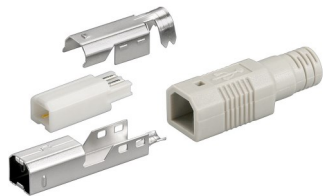

Conector USB "B" soldar

Ref.	Presentación	
12026	Granel