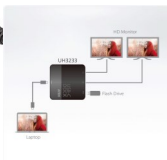

Mini estación USB C a 2 monitores Dual

Ref.	Presentación
UC232B	Blister

NUEVA ENTRADA