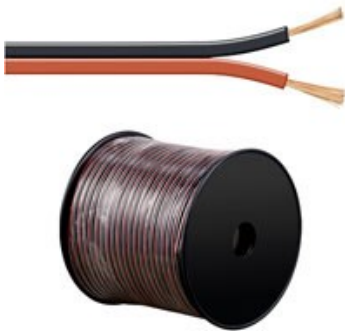

Cable bicolor aleación 2 x 1.50 mm

Ref.	Long.	
15023	100 m	

EAN: 4040849150234

1.50 mm