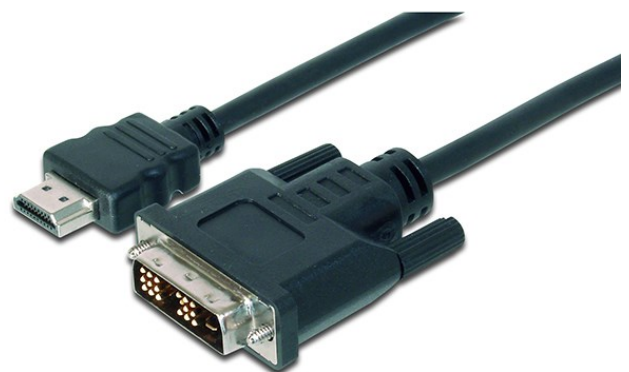

Alargo DISPLAY PORT 1.2 M-H

Long.	Ref.	Presentación	
2.0 m	AK-340200-020-S	Granel	
5.0 m	034025	Granel	

**ednet.**

HDMI a DVI

Conexión HDMI a DVI 24+1. Conector dorado.

Long	Ref.	Presentación	
2,0 m.	ED-84485	Blister	
5.0 m.	ED-84487	Blister	