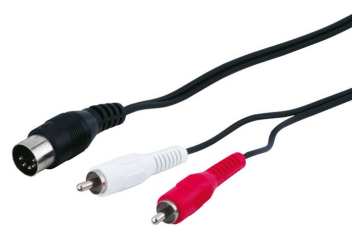

Conexión DIN M a RCA Stereo M

Ref.	Long.	Presentación	
50014	1,5 m.	Granel	
50004	0.20m	Granel