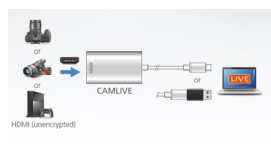

### KVM DISPLAY PORT 4K+AUDIO Conmutador KVM 2 puertos DP-USB 2.0 - Audio

Ref.	Descripción	
CS782DP	KVM Display Port	

DISPONIBLE EN WEB FAMILIA: CREACIÓN Y STREAMING DE CONTENIDO AV

NUEVA  
ENTRADA

Capturador de Pantalla HDMI a C