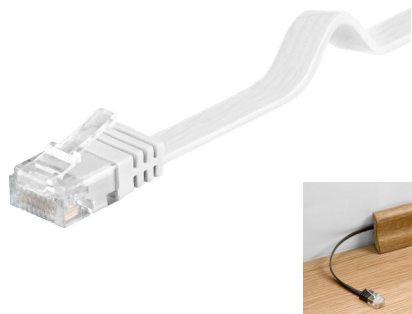

DISPONIBLE EN WEB FAMILIA: REDES FINFRAESTRUCTURA / LATIGUILLOS CAT 6,6A,7,5E

UTP COBRE

Conexión UTP **Cat.6** PVC Plano Blanco

Long.	Ref.
0.5 m	95150
1.0 m	95151
2.0 m	95152
3.0 m	95153
5.0 m	95154
7,50 m	95155
10.0 m	95156
15.0 m	95157