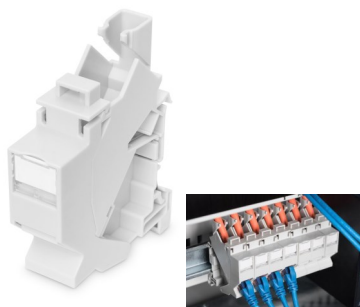

Placa 80x80 con ventana 45x45

DISPONIBLE EN WEB FAMILIA: REDES E INFRAESTRUCTURA

NUEVA
ENTRADA

Panel frontal Carril DIN 1 Keatone

Ref.	Presentación
AN-25187	Caja