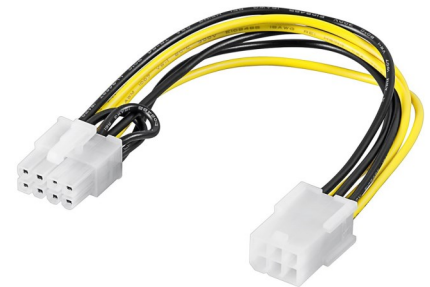

Cable alimentación 6 pins a 8pins

Ref.	Presentación	
93635	Granel