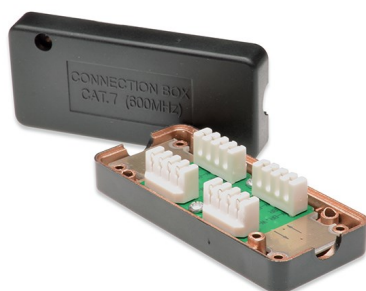

Capuchón Macho conector Industrial

Ref.	Presentación
DN-IND-KIT	Granel

Empalmador RJ45 CAT6 Exterior

Ref.	Presentación
NP0080	Granel

Cable RJ 45 pasamuros flexible

Ref.	Distancia
71411	0.25m
71412	0.30m
71413	0.50m