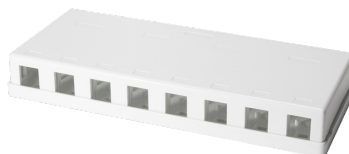

Panel de superficie 8 Keystone

Ref.	Presentación
NK4035	Caja