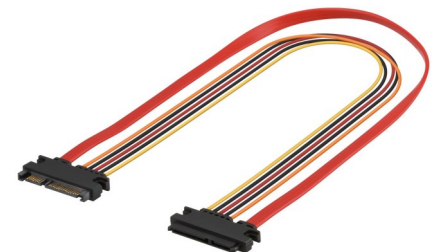

Adaptador SATA + Alimentación 0.50m

Ref.	Presentación	
93871	Granel