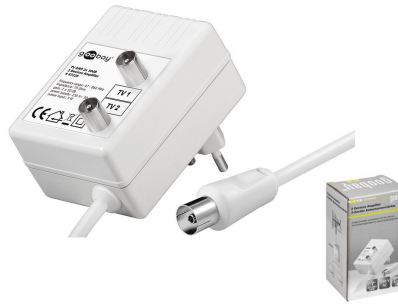

Ref.	Bolsas	
67009	1/10	

Amplificador línea 2 salidas. 2 x 10 dB

Ref.	Presentación	
67226	Caja	

Conector BNC macho crimpar RG59

Ref.	Bolsas	
92959	10/100	

Conector BNC macho crimpar RG58

Ref.	Bolsas	
11333	10/100	