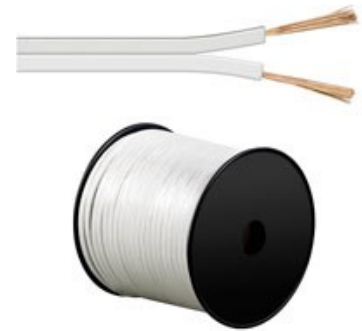

0.75 mm

Cable Transp. aleación 2 x 0.75 mm

Ref.	Long.	
15018	100 m	

EAN: 4040849150180

0.75 mm

Cable blanco aleación 2 x 0.75 mm

Ref.	Long.	
27521	100 m	

EAN: 4040849275210