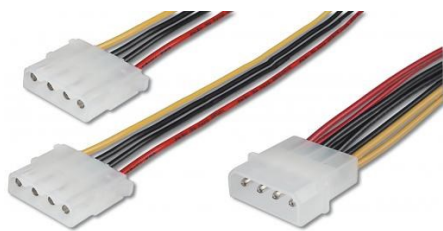

Ref.	Presentación	
51360	Granel	

Adaptador alimen. 8 pins M a 4 pins H

Ref.	Presentación	
51358	Granel	

Cable alimentación 4 pins a IDE

Ref.	Presentación	
51362	Granel	

Adaptador alimentación PCI 6P A 8

Ref.	Presentación	
93635	Granel	

Adaptador alimentación Molex/2x2

Ref.	Presentación	
93632	Granel	

DISPONIBLE EN WEB FAMILIA: INTEGRACIÓN

IDE

Cable alimentación IDE 1M/2H 0.20m

Ref.	Presentación
Ak-430400-002	Granel

Cable alimentación Conector IDE