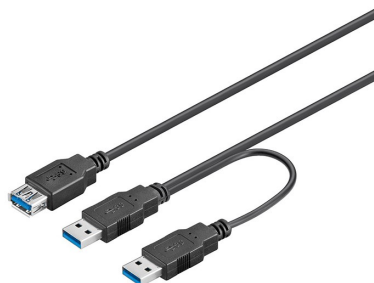

## USB 3.0

USB  
3.0

Conexión USB 3.0 "A" Macho - "A" Macho

Ref.	Long.	Presentación	
CU0038	1.0 m	Bolsa	
CU0039	2.00 m	Bolsa	
83AA3	3,0 m	Bolsa	
96117	5.0m	Granel	

USB  
3.0

Extensión USB 3.0 "A" Macho - "A" Hembra

USB  
3.0

Conexión USB 3.0 Micro "A" Macho - Micro Macho

Ref.	Long.	Presentación	
83AMB050	0,5 m	Bolsa	
AK-300116-010	1,0 m	Bolsa	
AK-300116-018	1.80 m	Bolsa	
83AMB3	3.00m	Bolsa	

Conexión USB 3.0 2M/1H

Ref.	Presentación	
95749	Granel	