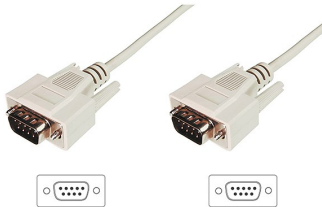

Cable DB9 Macho - Macho (PIN a PIN)

Ref.	Distancia
020003-020	2m