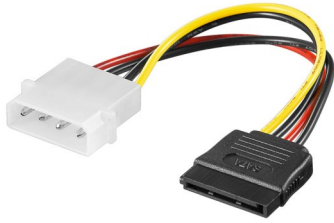

Adaptador SATA a Micro SATA

Ref.	Presentación	
95711	Granel	

Adaptador SATA Limeline 2 en 1

Ref.	Presentación	
95712	Granel	

DISPONIBLE EN WEB FAMILIA: INTEGRACIÓN

SATA

Adaptador alimentación IDE-SATA

Ref.	Presentación	
50674	Granel	