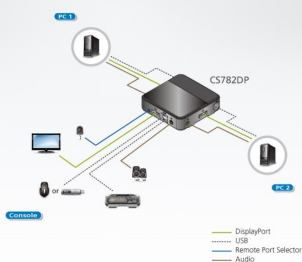

KVM DISPLAY PORT 4K+AUDIO Conmutador KVM 2 puertos DP-USB 2.0 - Audio

Ref.	Descripción	
CS782DP	KVM Display Port