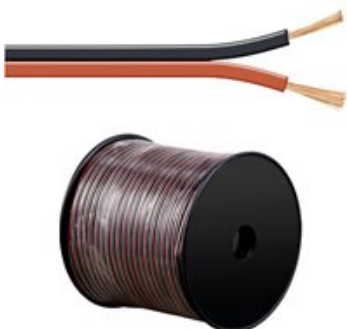

Cable bicolor aleación 2 x 1.50 mm

Ref.	Long.	
15023	100 m	

EAN: 4040849150234

1.50 mm