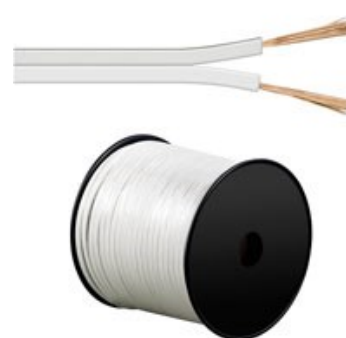

Cable blanco aleación 2 x 4.00 mm