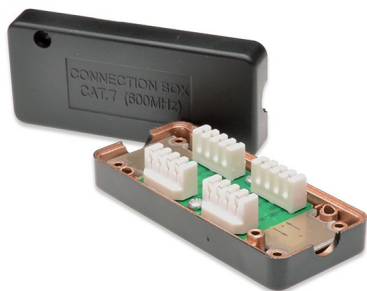

Empalmador CAT.6A/7 Blindado.

Ref.	Presentación
DN-93907	Granel