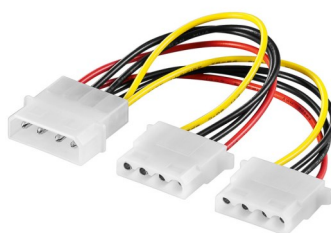

Extensor cable ventilador 4p

Ref.	Presentación	
95311	Granel	

Adaptador alimentación Molex/2x2

Ref.	Presentación	
96118	Granel	

IDE

Cinta plana IDE ultra/DMA 3x 0.5m

Ref.	Presentación	
09550	Granel	

Cable alimentación Conector IDE