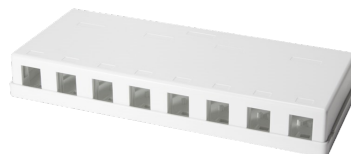

Panel de superficie 8 Keystone

Ref.	Presentación	
NK4035	Caja