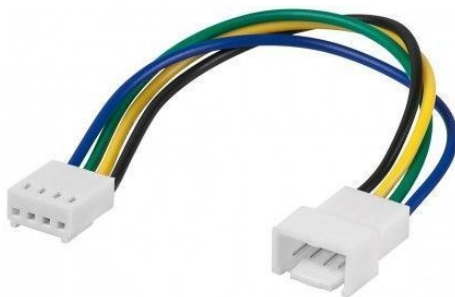

Extensor cable ventilador 4p

Ref.	Presentación	
95311	Granel	

Adaptador alimentación Molex/2x2

Ref.	Presentación	
96118	Granel	

IDE

Cinta plana IDE ultra/DMA 3x 0.5m

Ref.	Presentación	
09550	Granel	

Cable alimentación Conector IDE