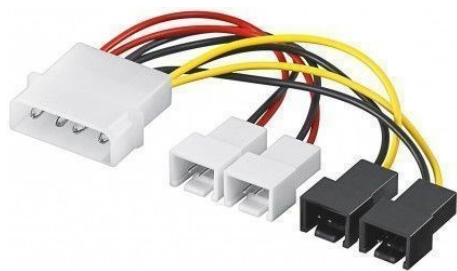

DISPONIBLE EN WEB FAMILIA: INTEGRACIÓN

MOLEX

Adaptador alimentación Molex/2x2

Ref.	Presentación	
93632	Granel