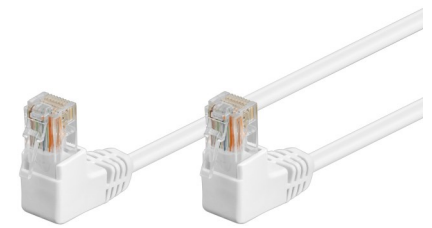

## UTP CCA

Conexión UTP **Cat5e** doble codo 90 grados blanco Granel

Long.	Ref.
0.50m	94162
1.00m	94163
2.00m	94164
3.00m	94165
5.00m	94166

Conexión UTP **Cat5e** doble codo 90 grados blanco Granel

Long.	Ref.
0.50m	96069
1.00m	96070
2.00m	96071
3.00m	96072
5.00m	96073