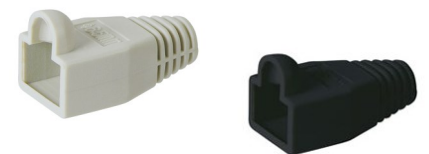

Capuchón Conector RJ-45 color

Ref.	Color
GO-11235	Amarillo
GO-11219	Azul
11236	Gris
11216	Negro
GO-11217	Rojo
	Bolsas

10