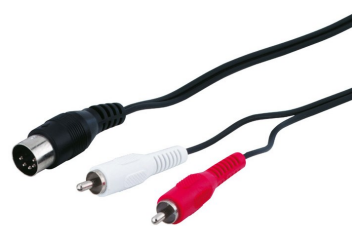

Conexión DIN 5P M/H

Ref.	Long.	Presentación	
020022	5.0 m.	Grael	

Conexión S-Video M-M

Ref.	Long.	Presentación	
07138-02	1,5 m.	Grael	

Conexión DIN H a RCA Stereo M

Ref.	Long.	Presentación	
33717	1.5 m.	Bolsa	