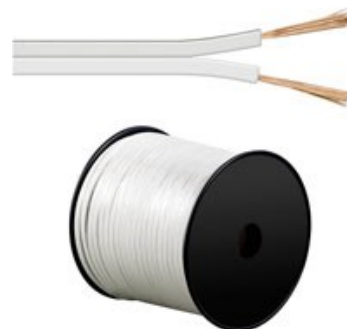

0.75 mm

Cable Transp. aleación 2 x 0.75 mm

Ref.	Long.	
15018	100 m	

EAN: 4040849150180

0.75 mm

Cable blanco aleación 2 x 0.75 mm

Ref.	Long.	
27521	100 m	

EAN: 4040849275210