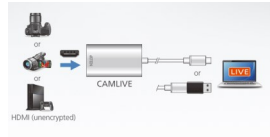

### KVM DISPLAY PORT 4K+AUDIO Conmutador KVM 2 puertos DP-USB 2.0 - Audio

Ref.	Descripción	
CS782DP	KVM Display Port	

DISPONIBLE EN WEB FAMILIA: CREACIÓN Y STREAMING DE CONTENIDO AV

NUEVA  
ENTRADA

**ATEN**