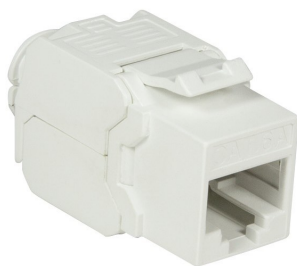

Conector keystone RJ45 Hembra. Sin herramienta
Patch Panel UTP CAT 6A

Ref.	Presentación
NK4004	Bolsa 1/10/100