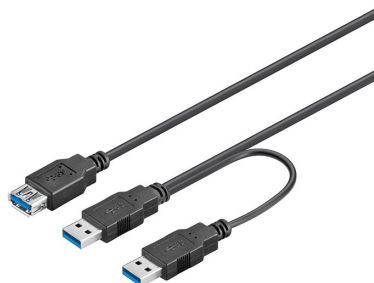

Conexión USB 3.0 2M/1H

Ref.	Presentación	
94749	Granel