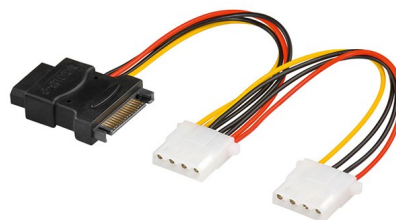

Cable de extensión PSU 30 cm. 8P a 2x4

Ref.	Presentación	
AK-CB8-8-EXT	Granel	

Conexión SATA +Alimentación 02m 1M 2H

Ref.	Presentación	
95114	Granel	

Adaptador SATA 15-p -3x Molex3-p+Molex4-p,

Ref.	Presentación	
AK-430407-003-M	Granel	