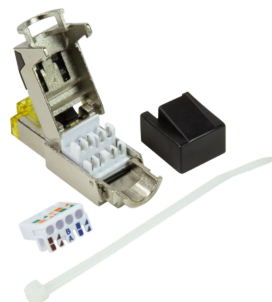

Conector FTP cat 8 FTP Prime Line

Ref.	Presentación	Precio
MP0081	Granel	5.85€