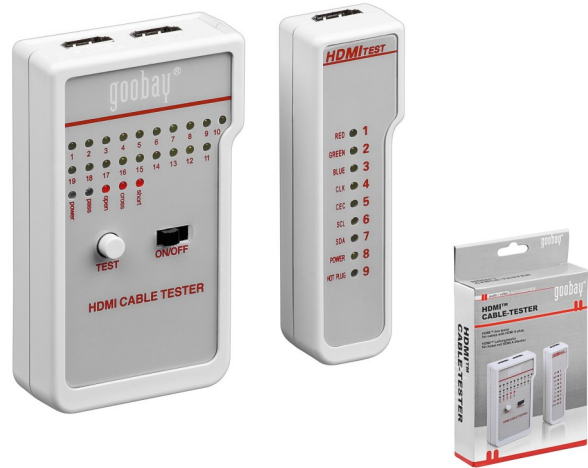

DISPONIBLE EN WEB FAMILIA: CABLES/HDMI

LogiLink®

HDMI 2.0 4K  
con amplificador incorporado

Conexión HDMI 2.0 4K M-M. Alta calidad.  
Conector dorado. 26AWG. Con Fast Ethernet

Ref.	Long.	Presentación	
CHA0015	15m	Caja	
CHA0020	20m	Caja	
CHA0025	25m	Caja	
CHA0030	30 m	Caja	