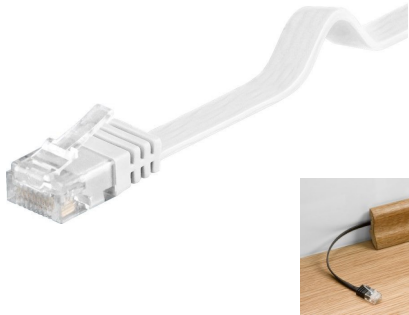

DISPONIBLE EN WEB FAMILIA: REDES FINFRAESTRUCTURA / LATIGUILLOS CAT 6,6A,7,5E

UTP COBRE

Conexión UTP **Cat.6** PVC Plano Blanco

Long.	Ref.
0.5 m	95150
1.0 m	95151
2.0 m	95152
3.0 m	95153
5.0 m	95154
7,50 m	95155
10.0 m	95156
15.0 m	95157

DISPONIBLE EN COLORES:
Negro, Marrón, Magenta, Naranja,
Violeta, Rojo, Amarillo, Azul, Blanco