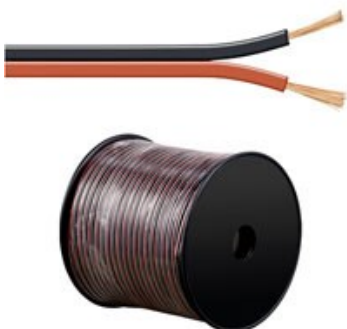

1.50 mm

Cable blanco aleación 2 x 1.50 mm

Ref.	Long.	
27523	100 m	

EAN: 4040849275234

2.50 mm

Cable bicolor aleación 2 x 2.50 mm

Ref.	Long.	
15024	100 m	

EAN: 4040849150241