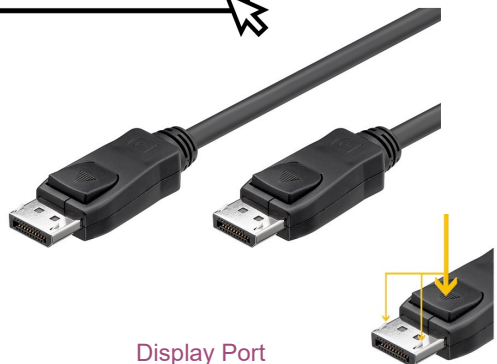

HDMI a Mini HDMI

Conexión HDMI a Mini HDMI 1.4 M-M.  
Conector dorado

Long.	Ref.	Presentación	
1,0 m.	31930	Granel	
1,5 m.	31931	Granel	
3.0 m.	31933	Granel	

HDMI a Display Port

Conexión Display Port 1.2 a HDMI 1.4c M-M.  
Conector dorado

Long.	Ref.	Presentación	
1,0 m.	CV0064B	Granel	
2.0m	CV0127	Granel	
3.0m	519598	Granel	

HDMI a Micro HDMI

Conexión HDMI a Micro HDMI 1.4 M-M.  
Conect dorado

Long.	Ref.	Presentación	
1.0m	31940	Granel	
1.50m	31941	Granel	
2.0m	31942	Granel	
3.0m	31943	Granel	

DISPONIBLE EN WEB FAMILIA: CABLES/DISPLAYPORT

DIGITUS®

Display Port

Conexión DISPLAY PORT 1.2 M-M.

Long.	Ref.	Presentación	
1,0 m.	AK-340100-010-S	Granel	
2.0 m.	AK-340100-020-S	Granel	
3.0 m.	AK-340100-030-S	Granel	
5,0 m.	65925	Granel	