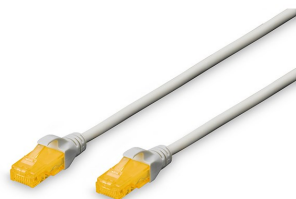

DISPONIBLE EN WEB FAMILIA: REDES FINFRAESTRUCTURA / LATIGUILLOS CAT 6,6A,7,5E

FTP COBRE

Conexión S/FTP Cat.6a Gris LZSH Granel

Long.	Ref.	
0.25m	96A00025	
0.5 m	96A0005	
1.0 m	96A001	
2.0 m	96A002	
3.0 m	96A003	
5.0 m	96A005	
7,0 m	96A007	
10.0 m	96A010	
15.0 m	96A015	
20,0 m	96A020	
25,0 m	96A025	
30,0 m	96A030	

DISPONIBLE EN COLORES:
Negro, Magenta, Naranja, Violeta, Rojo, Amarillo, Azul, Blanco