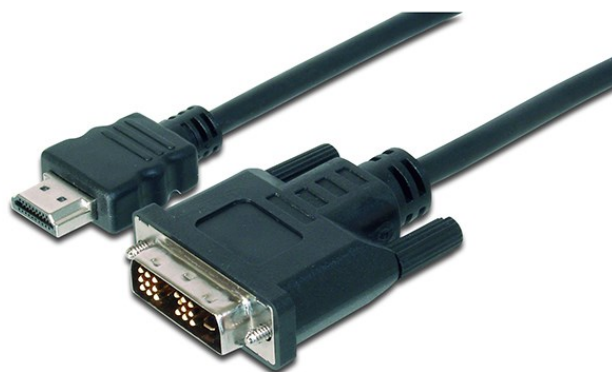

DISPONIBLE EN WEB FAMILIA: CABLES/HDMI

LogiLink®

HDMI 2.0 4K  
con amplificador incorporado

Conexión HDMI 2.0 4K M-M. Alta calidad.  
Conector dorado. 26AWG. Con Fast Ethernet

Ref.	Long.	Presentación	
CHA0015	15m	Caja	
CHA0020	20m	Caja	
CHA0025	25m	Caja	
CHA0030	30 m	Caja	

DISPONIBLE EN WEB FAMILIA: CABLES/DISPLAYPORT

DIGITUS®

Display Port

Conexión DISPLAY PORT 1.2 M-M.

Long.	Ref.	Presentación	
1,0 m.	AK-340100-010-S	Granel	
2.0 m.	AK-340100-020-S	Granel	
3.0 m.	AK-340100-030-S	Granel	
5,0 m.	65925	Granel	

Alargo DISPLAY PORT 1.2 M-H

Long.	Ref.	Presentación	
2.0 m	AK-340200-020-S	Granel	
5.0 m	034025	Granel	

ednet.

HDMI a DVI

Conexión HDMI a DVI 24+1. Conector dorado.

Long	Ref.	Presentación	
2,0 m.	ED-84485	Blister	
3.0 m.	ED-84486	Blister	
5.0 m.	ED-84487	Blister	