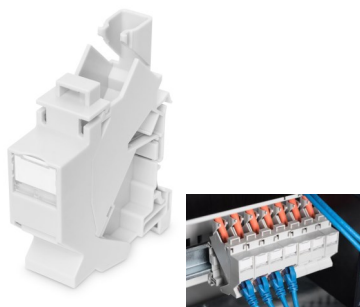

Placa 80x80 con ventana 45x45

DISPONIBLE EN WEB FAMILIA: REDES E INFRAESTRUCTURA

NUEVA
ENTRADA

Panel frontal Carril DIN 1 Keatone

Ref.	Presentación	
AN-25187	Caja