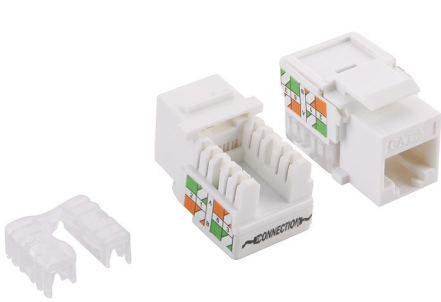

Switch Ethernet 48 Puertos  
Paquetes de datos max: 1000 MB+2SFP

Ref.	Presentación
561297	Caja

DISPONIBLE EN WEB FAMILIA: REDES INFRAESTRUCTURA / CONECTORES KEYSTONE HEMBRA

Conector keystone RJ45 Hembra.  
Patch Panel UTP CAT 6