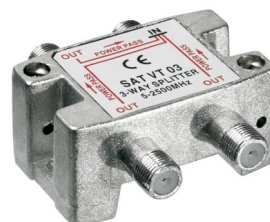

DISEqC 2.0. 2 vías. 900 a 2.400 Mhz

Ref.	Presentación	
67057	Granel	

Mezclador SAT + TV

Ref.	Presentación	
67054	Granel	

NUEVA ENTRADA

Capa cable de antena 7 mm

Ref.	Presentación	
17079	Caja 100 und	

Repartidor Toma F 2450Mhz