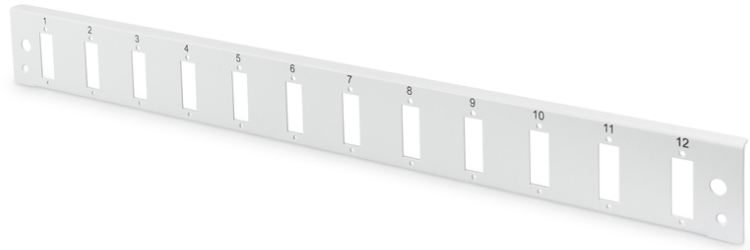

DIGITUS Panel frontal de la caja de empalmes de fibra óptica, cierre rápido, 12x SC DX, 1U

DN-96201-QL
 EAN 4016032458234

Panel frontal FO, 1U, cierre rápido, 12x SC DX vertical, color gris (RAL 7035)

El panel frontal de DIGITUS® fue diseñado para la carcasa básica DN-96200-QL. Puede instalarse fácilmente el panel frontal con el material de fijación incluido en el paquete de la carcasa básica. El nuevo sistema de cierre rápido hace que el funcionamiento sea más sencillo y rápido que nunca.

Estándares orientados al futuro y calidad de gama alta para su red.

- para el montaje vertical de los respectivos acopladores

Package contents

- 1 panel frontal

Logistics						
	Number (pcs)	Weight (kg)	Depth (cm)	Width (cm)	Height (cm)	cm³
Packaging Unit Carton	50	16.00	16.00	46.00	16.00	11,776.00
Packaging Unit Inside	1	0.32	2.50	45.00	5.50	618.75
Packaging Unit Single	1	0.32	2.50	45.00	5.50	618.75
Net single without Packaging	1	0.27	2.50	45.00	5.50	618.75