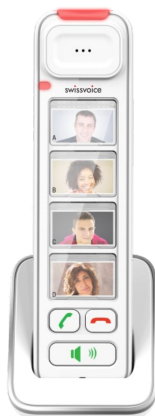

SWISSVOICE XTRA 3155

Telefono ideal para personas mayores, perfectamente compatibles con audífonos. Unidad sobremesa e inalámbrica

- Manos libres
- 8 memorias directas+ agenda 100 numeros
- Rellamada los últimos 5 números
- Tecla Audio +30db
- Contestador automático 30 minutos
- Unid caja 5

Ref.

XTRA3155

EAN 3700601418354

REF
FABRICANTE ATL1418354

SWISSVOICE XTRA 3155

Telefono adicional para Terminal inalámbrico adicional para Xtra 2155 y Xtra 3155 Terminal inalámbrico con 4 fotos
Uso exclusivo para teléfonos Swissvoice Dect

Ref.

PHOT 8155

REF
FABRICANTE ATL1419450

SWISSVOICE C 50

- Smartphone
- Gran pantalla táctil a color de alta resolución con 5,0 pulgadas
- Tecla SOS
- Teclas de fácil acceso para el smartphone
- Altavoz con manos libres para llamadas/música/radio
- Sensor de humedad y temperatura
- Compatible con aurífonos M4/T4
- Volumen Extra fuerte del auricular (+35dB) & timbre (+90dB)
- Servicio Premium Care (bajo suscripción)