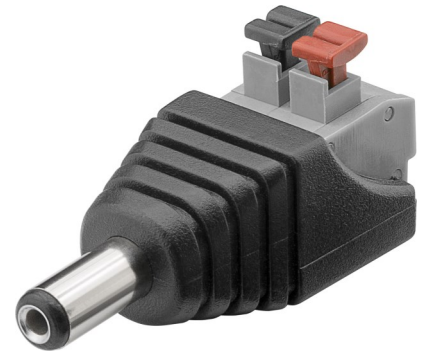

Conector DC M Sin Herramienta
5.5x3.10mm

Ref.	Presentación
76748	Bolsa 10 ud