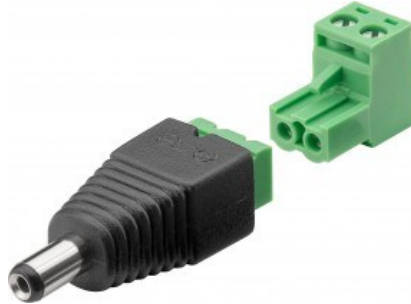

Conector DC M Sin Soldadura acodado
5.5x2.10mm

Ref.	Presentación
76744	Bolsa 10 ud