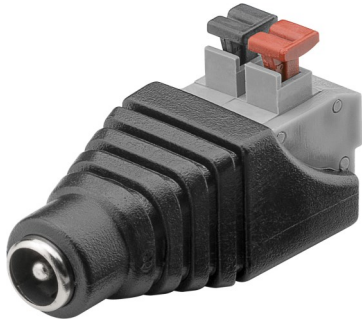

DISPONIBLE EN WEB FAMILIA: ELECTRICIDAD / CONECTORES Y ADAPTADORES ELECTRICOS

Conector DC H Sin herramienta
5.5x2.10mm

Ref.	Presentación
76749	Bolsa 10 ud