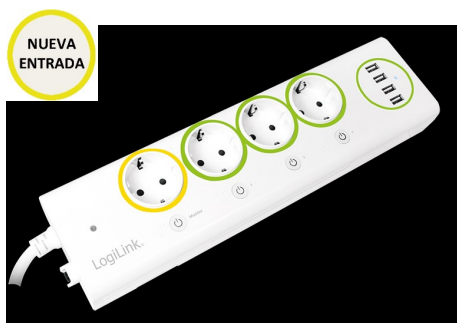

DISPONIBLE EN WEB FAMILIA: ELECTRICIDAD / REGLETAS O EN ELECTRICIDAD / CONECTORES Y ADAPTADORES ELECTRICOS

NUEVA ENTRADA

Regleta inteligente + medidor consumo  
4 Tomas +4 USB  
Se gestiona con una app apta los y Android