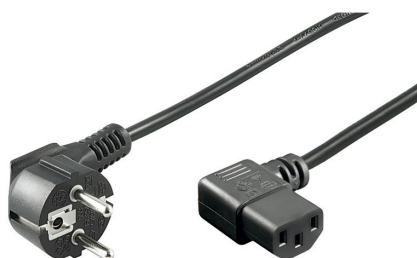

Ref.	Long.	Presentación	
020046	1.8 m	Bolsa	
44877	3.0 m	Bolsa	

DISPONIBLE EN WEB FAMILIA: ELECTRIDIDAD / REGLETAS O EN ELECTRICIDAD / CONECTORES Y ADAPTADORES ELECTRICOS

Conexión alimentación Schuko codo / C19 H negra.  
Cable 3 x 0,75 mm

Ref.	Long.	Presentación
020040	1.8 m	Bolsa
020040-25	2.5 m	Bolsa
51320	5.0 m	Bolsa

Conexión alimentación Schuko codo / C19 H Blanca  
Cable 3 x 1.0 mm

Ref.	Long.	Presentación
96030	1.50 m	Bolsa
95141	3.0 m	Bolsa

Conector IEC Hembra

Ref.	Presentación
020040-C13	Granel

Conexión alimentación Schuko Doble codo  
Cable 3 x 0.75 mm

Ref.	Long.	Presentación
020040-C	2.0 m	Granel

Conexión alimentación Schuko Doble codo Blanco  
Cable 3 x 0.75 mm

NUEVA ENTRADA

Adaptador IEC Macho a Schuko Hembra

Ref.	Presentación
020091	Grael

Base enchufes blanca 3 tomas con cable 1.50m i toma IEC SAI Macho

Ref.	Presentación
ENT-OP-IEC	Grael

Extensión Schuko 1.50m Nylon trasmueble