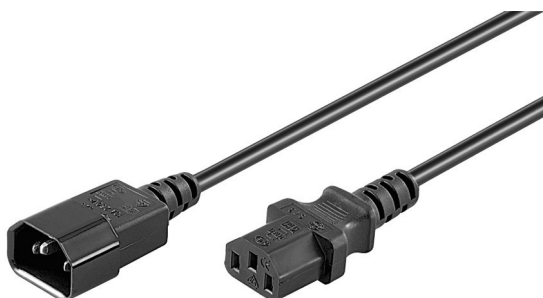

Extensión alimentación ordenador Macho-Hembra C19 Cable 3 x 0.75 mm

Ref.	Long.	Presentación	
020042-018	1.8m	Bolsa	
95287	3.0 m	Bolsa	
020042-050	5.0 m	Granel