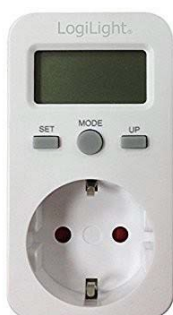

Medidor consumo electrico

Ref.	Presentación
EM0002	Blister