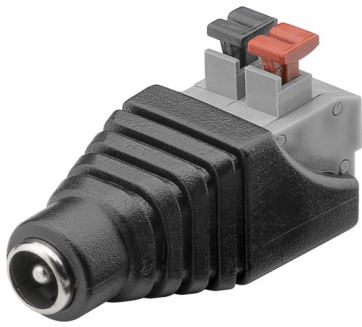

DISPONIBLE EN WEB FAMILIA: ELECTRICIDAD / CONECTORES Y ADAPTADORES ELECTRICOS

Conector DC H Sin herramienta
5.5x2.10mm

Ref.	Presentación	
76749	Bolsa 10 ud