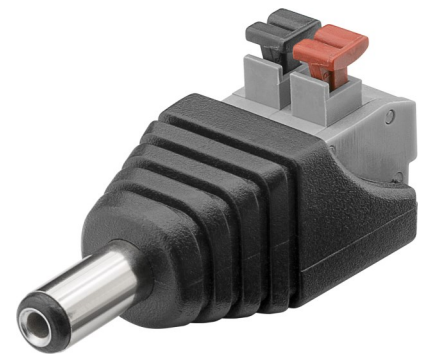

Conector DC M Sin Herramienta
5.5x3.10mm

Ref.	Presentación	
76748	Bolsa 10 ud