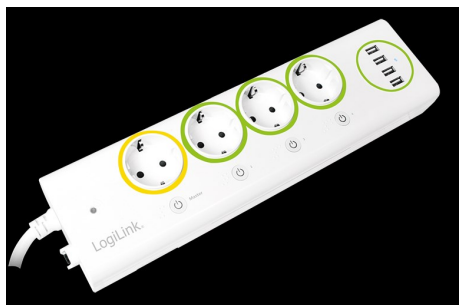

Regleta inteligente + medidor consumo
4 Tomas +4 USB
Se gestiona con una app apta los y Android

Ref.	Presentación	
PA0130	Caja	

Kit 2 enchufes Inteligentes wifi compati-
bles con Alexa, Google Home

Ref.	Presentación	
ED-84336	Caja	