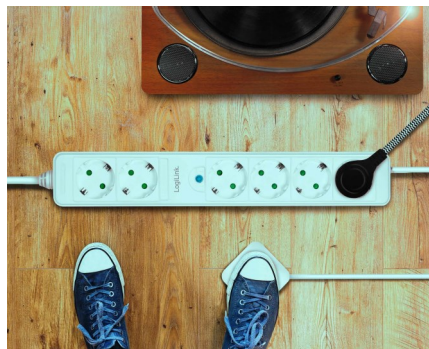

Base de enchufes 2 tomas permanentes+ 2 con control de interruptor de pie

Ref.	Long.	Presentación
LPS271	1.8 m	Caja