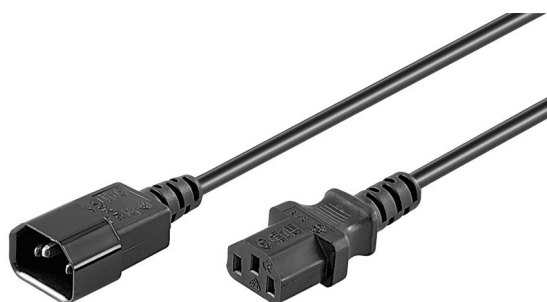

Foco de exterior Con volumétrico
Potencia: 10w
Luz: 800lm
Distancia detección: 10m

Ref.	Presentación
39015	Bolsa

Luz LED De Obra Exterior telescópico
Potencia: 40Wx2
Luz: 3300 LUX
Cable: 2.40m

Ref.	Presentación
59008	Caja

DISPONIBLE EN WEB FAMILIA: ELECTRICIDAD / CABLES ELECTRICOS DIRECTOS

Conexión alimentación tipo 8 negra.
Cable 2 x 0,75 mm. Alta calidad

Ref.	Long.	Presentación
020045	1.80 m	Granel
95038	3.0 m	Granel
95039	5,0m	Granel

DISPONIBLE EN WEB FAMILIA: ELECTRICIDAD / CABLES ELECTRICOS DIRECTOS

Conexión alimentación SAI C19 M/C14 H

Ref.	Long.	Presentación	
020048	1.8 m	Granel	

Conexión alimentación SAI C19 H/C14 M

Ref.	Long.	Presentación	
AK5026	2.00 m	Granel	

Conexión alimentación Schuko codo / 2 C19 H negra.

Ref.	Long.	Presentación	
AK-440401-017-S	1.5 m	Bolsa	

Conexión extensión C13 / C14 verde Cable 3 x 1.0 mm

Ref.	Long.	Presentación	
AK5112	0.6M	Bolsa	

Extensión alimentación ordenador Macho-Hembra C19 Cable 3 x 0.75 mm