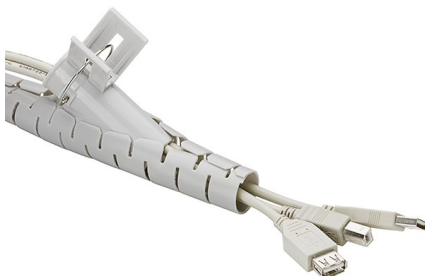

ORGANIZACIÓN

Familia web: Sistema Cableado estructurado / Organización

Cubre cables Flexwrap con cremallera negro

Ref.	Tamaño	EAN
LG-KAB0046	1m X 30mm	4052792033526
LG-KAB0048	1m X 50mm	4052792033540
LG-KAB0047	2m X 30mm	4052792033533
LG-KAB0049	2m X 50mm	4052792033557

Canal de cable flexible vertical para escritorio color Aluminio

Ref.	Tamaño	EAN
KAB0064	720x75	4052792042764
KAB0065	800x68	4052792042771

Cubrecables espiral

Ref.	Tamaño	EAN
AK-770915-050-S	negro de 32mm. Bobina de 5m	4016032327073
CT4030	negro de 32mm. Bobina de 30m	8716065302400
51922	Plata de 20mm. Bobina de 2.5m	4040849519222
KAB0014	Plata de 28mm. Bobina de 1.5m	4052792000726
CT4029	Plata de 28mm. Bobina de 50m	8716065302400

NUEVA
ENTRADA

Herramienta para espirales

Ref.	diámetro	EAN
CT4033	20mm	8716065302448
CT4034	25mm	8716065302455
CT4032	15mm	8716065302448