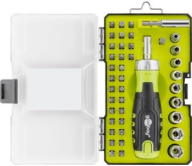

Kit destornillador 42 cabezales

Ref.	EAN	
74002		

Kit destornillador 14 cabezales

Ref.	EAN	
74007		

Kit mini destornillador 37 cabezales

Ref.	EAN	
74003