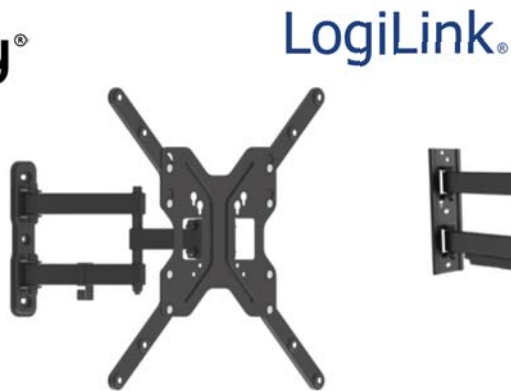

Distancia Pared: 100 a 470 mm.

Ref.	
Negro 51895	
Plata 51885	

Soporte doble articulado TV Pared.

Peso Soportado: 30 Kg

Inclinación: +/- 15º

Rotación: +/- 90º

Distancia Pared: 48 a 107 mm.

Ref.	
DA-90357	

Soporte articulado TV Pared.

Peso Soportado: 25 Kg

Inclinación: +/- 15º

Rotación: +/- 90º

Distancia Pared: 72a 196 mm.

Ref.	
BP0007	

Soporte doble articulado TV Pared.

Peso Soportado: 25 Kg

HASTA VESA 400

Soporte articulado TV Pared.
Peso Soportado: 75 Kg
Inclinación: +/- 5°
Rotación: +/- 90°
Distancia Pared: 74 a 475 mm.

Ref.
63486

Soporte doble articulado TV Pared.
Peso Soportado: 50 Kg
Inclinación: +/- 15°
Rotación: +/- 90°
Distancia Pared: 49 a 395 mm.