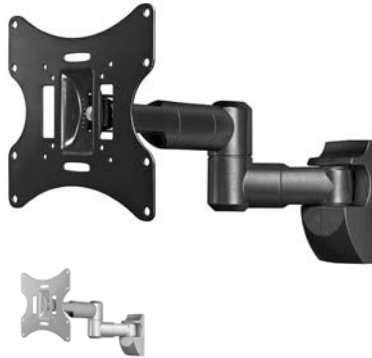

Ref.
BP0018

gobay®

Peso Soportado: 50 Kg

Nivel incorporado fácil instalación

Se adapta a cualquier VESA

Distancia Pared: 24 mm.

Ref.
63478

Peso Soportado: 50 Kg

Nivel incorporado fácil instalación

Se adapta a cualquier VESA

Distancia Pared: 15 mm.

Ref.
63490

SOPORTE TV DE PARED ARTICULADO

HASTA VESA 200

Soporte TV Doble Articulado Pared.

Peso Soportado: 30 Kg