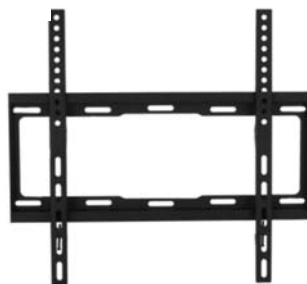

Ref.	
BP0006	

SOPORTE TV DE PARED FIJO

HASTA VESA 400

goo bay®

Peso Soportado: 45 Kg
Anclaje: Hasta 400 x 200 mm
Distancia Pared: 19 mm.

Ref.	
63473	

DIGITUS®

Peso Soportado: 35 Kg
Tiras de bloqueo
Inclinación: +/- 20º
Distancia Pared: 34 mm.

Ref.	
DA-90334	

LogiLink®

Peso Soportado: 35Kg
Tiras de bloqueo
Inclinación: +/- 10º
Distancia Pared: 20.5 mm.

Ref.	
BP0010	

LogiLink®

Peso Soportado: 40Kg
Tiras de bloqueo
Distancia Pared: 25 mm.

Ref.	
BP0013	

LogiLink®

Peso Soportado: 40Kg
Distancia Pared: 25 mm.

Ref.	
BP0011	

Peso Soportado: 35 Kg
Inclinación: +/- 14º
Distancia Pared: 25 mm.

Ref.	
BP0012	

SOPORTE TV DE PARED FIJO

HASTA VESA 600 X 400

DIGITUS®