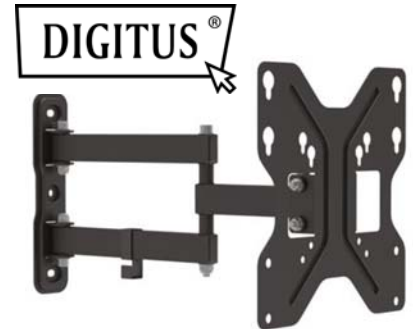

Ref.
BP0018

gobay®

Peso Soportado: 50 Kg

Nivel incorporado fácil instalación

Se adapta a cualquier VESA

Distancia Pared: 24 mm.

Ref.
63478

Peso Soportado: 50 Kg

Nivel incorporado fácil instalación

Se adapta a cualquier VESA

Distancia Pared: 15 mm.

Ref.
63490

SOPORTE TV DE PARED ARTICULADO

HASTA VESA 200

Soporte TV Doble Articulado Pared.

Peso Soportado: 30 Kg

Inclinación: +/- 20º

Rotación: +/- 90º

Distancia Pared: 100 a 330 mm.

Ref.	
51894	

Soporte TV Doble Articulado Pared.

Peso Soportado: 30 Kg

Inclinación: +/- 20º

Rotación: +/- 90º

Distancia Pared: 100 a 470 mm.

Ref.	
Negro 51895	
Plata 51885	

Soporte doble articulado TV Pared.

Peso Soportado: 30 Kg

Inclinación: +/- 15º

Rotación: +/- 90º

Distancia Pared: 48 a 107 mm.

Ref.	
DA-90357	