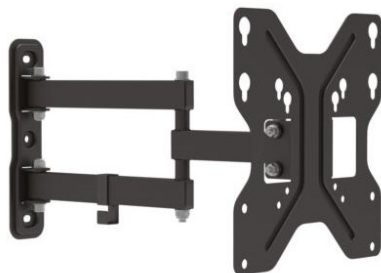

SOPORTE TV DE PARED ARTICULADO

Familia web: Soportes TV / SOPORTES TV

HASTA VESA 200 de 17" a 42"

Soporte doble articulado TV Pared.

Peso Soportado: 30 Kg

Inclinación: +/- 15º

Rotación: +/- 90º

Distancia Pared: 48 a 107 mm.

Ref.

DA-90357

LogiLink®