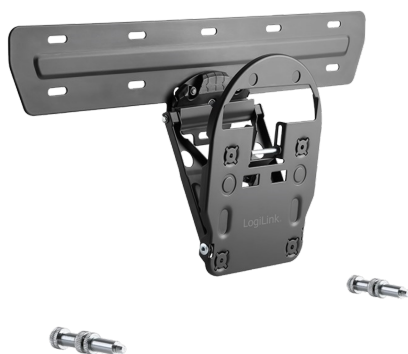

Ref.	
BP0026	

Soporte de suelo móvil

Peso Soportado: 50 Kg

inclinación: +5/- 12º

Altura ajustable hasta 2069mm

Ref.	
BP0025	

Soporte de suelo estatico madera

Peso Soportado: 40 Kg

Altura 1050m

Vesa200 hasta 600x400

Ref.	
BP0078	

Soporte de suelo estatico metal

Pasacables integrado

Peso Soportado: 40 Kg

Altura 1250m

Vesa200 hasta 600x400

Color	Ref.	
Gris	BP0079	
Negro	BP0080	

ATENCIÓN precios validos en web www.conetica.es

C/marina 134 CP 08013 TELF 934359530 EMAIL: conetica@conetica.es

Familia web: Soportes TV / SOPORTES TV

Soporte de suelo móvil 100''
Peso Soportado: 100 Kg
inclinación: +/- 12º
Altura ajustable hasta 2366mm
Con ruedas

Ref.	
BP0084	

Soporte de suelo móvil 105''
Peso Soportado: 150 Kg
Altura ajustable hasta 1848mm

Ref.	
BP0085	

SOPORTE SAMSUNG QLED

Especial QLED 19/55/65 Pulgadas
Nivel incorporado fácil instalación
Inclinación: +/- 3º
Distancia Pared max: 92mm