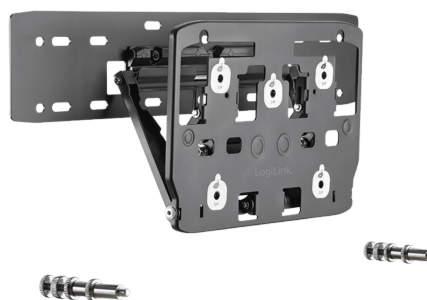

Especial QLED 75 Pulgadas
Nivel incorporado fácil instalación
Inclinación: +/- 3º
Distancia Pared max: 86mm

Ref.	
BP0082	

ATENCIÓN precios validos en web www.conetica.es

C/marina 134 CP 08013 TELF 934359530 EMAIL: conetica@conetica.es