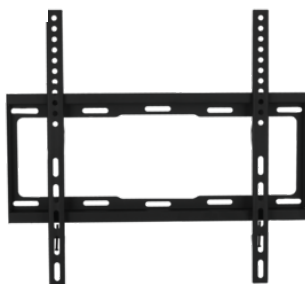

Ref.	
Plata 51883	

Peso Soportado: 37Kg
Distancia Pared: 18 mm.

Ref.	
DA-90310-1	

Peso Soportado: 25Kg
Distancia Pared: 35 mm.

Ref.	
BP0004	

Peso Soportado: 25Kg
Inclinación: +/- 15º
Rotación: +/- 50º
Distancia Pared: 76 mm.

Peso Soportado: 35 Kg
Tiras de bloqueo
Inclinación: +/- 20º
Distancia Pared: 34 mm.

Ref.	
DA-90334	

LogiLink®

Peso Soportado: 35Kg
Tiras de bloqueo
Inclinación: +/- 10º
Distancia Pared: 20.5 mm.

Ref.	
BP0010	

LogiLink®

Peso Soportado: 40Kg
Tiras de bloqueo
Distancia Pared: 25 mm.

Ref.	
BP0013	

LogiLink®

Peso Soportado: 40Kg
Distancia Pared: 25 mm.

Ref.	
BP0011	

Peso Soportado: 35 Kg
Inclinación: +/- 14º
Distancia Pared: 25 mm.

Ref.	
BP0012	

SOPORTE TV DE PARED FIJO

Familia web: Soportes TV / SOPORTES TV

HASTA VESA 600 X 400 de 32" a 70"

LogiLink®

Peso Soportado: 40 Kg
Nivel incorporado fácil instalación
Tiras de bloqueo
Inclinación: +/- 15º
Distancia Pared: 35 mm.