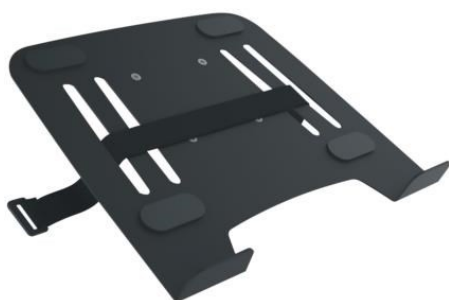

Ref.

BP0056

ADAPTADORES

Familia web: Soportes TV / Accesorios Soportes

gobay®

De 32" a 55" .Slim

Extensor Soporte TV Pared.

Vesa 300 x 300 ; 400 x 200 y 400 x 400

Ref.	
60134	

Adaptador VESA para IMAC y monitores Apple

Vesa 75x75 a Thunderbolt Display hatas 27 pulgadas

Ref.	
DA-90356	

Soporte Portátil/ Tablet

Se adapta a todos los soportes de sobremesa y pared con anclaje Vesa 75