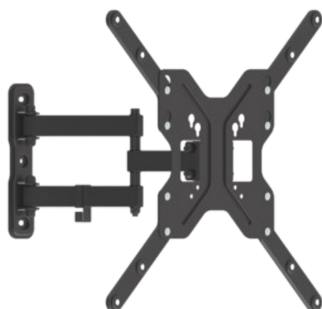

Ref.

BP0008

ATENCIÓN precios validos en web www.conetica.es

C/marina 134 CP 08013 TELF 934359530 EMAIL: conetica@conetica.es

SOPORTE TV DE PARED ARTICULADO

Familia web: Soportes TV / SOPORTES TV

HASTA VESA 400 de 23" a 55"

LogiLink®

Soporte doble articulado TV Pared.

Peso Soportado: 50 Kg

Inclinación: +/- 15°

Rotación: +/- 90°

Distancia Pared: 49 a 395 mm.

Ref.	
BP0016	

LogiLink®