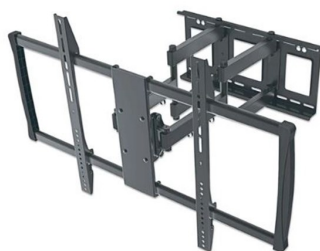

HASTA VESA 900x600 de 60" a 100"