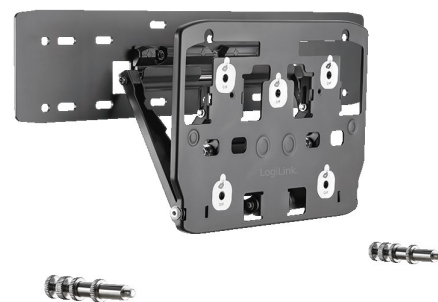

## SOPORTE SAMSUNG QLED

Especial QLED 19/55/65 Pulgadas

Nivel incorporado fácil instalación

Inclinación: +/- 3º

Distancia Pared max: 92mm

Ref.	Precio
BP0081	22.70 €

Especial QLED 75 Pulgadas

Nivel incorporado fácil instalación