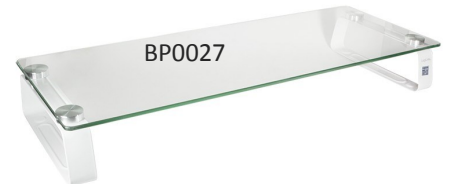

Ref.	Precio
BP0030	89.75 €

Soporte Sobremesa monitor

Peso Soportado: 20Kg

Con 2 Cajones para optimización espacio

Medidas: 450 x 315 x 110 mm

Ref.	Precio
BA0001	17.75 €

Soporte Sobremesa monitor

Peso Soportado: 20 Kg