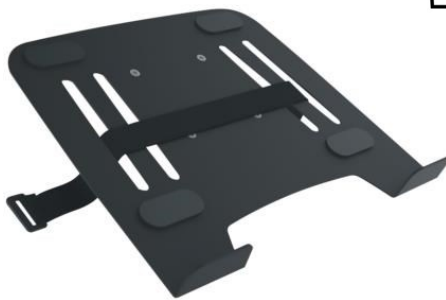

**DIGITUS®**

Adaptador VESA para IMAC y monitores Apple

Vesa 75x75 a Thunderbolt Display hatas 27 pulgadas

Ref.	Precio
DA-90356	10.31 €

**DIGITUS®**

Soporte Portátil/ Tablet

Se adapta a todos los soportes de sobremesa y pared con anclaje Vesa 75