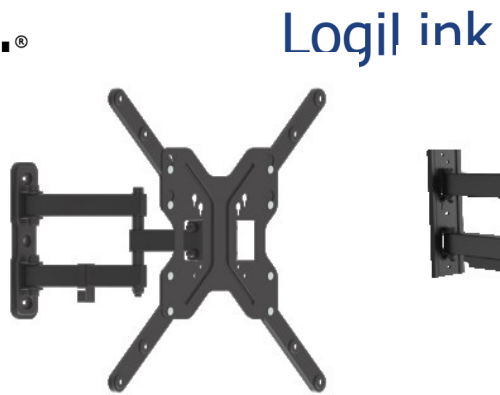

## SOPORTE TV DE PARED ARTICULADO

Familia web: Soportes TV / SOPORTES TV

HASTA VESA 400

Soporte articulado TV Pared.

Peso Soportado: 75 Kg

Inclinación: +/- 5°

Rotación: +/- 90°

Distancia Pared: 74 a 475 mm.

Ref.	Precio
63486	41.24 €

Soporte doble articulado TV Pared.

Peso Soportado: 50 Kg

Inclinación: +/- 15°

Rotación: +/- 90°

Distancia Pared: 49 a 395 mm.

Ref.	Precio
BP0016	15.30€

Soporte doble articulado TV Pared.