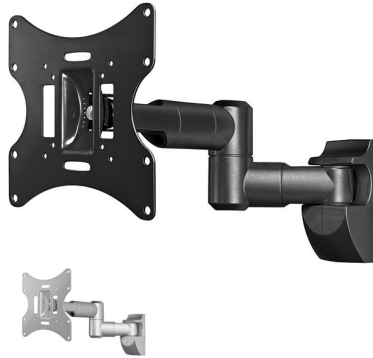

## SOPORTE TV DE PARED ARTICULADO

Familia web: Soportes TV / SOPORTES TV

HASTA VESA 200

gobay®

Soporte TV Doble Articulado Pared.

Peso Soportado: 30 Kg

Inclinación: +/- 20º

Rotación: +/- 90º