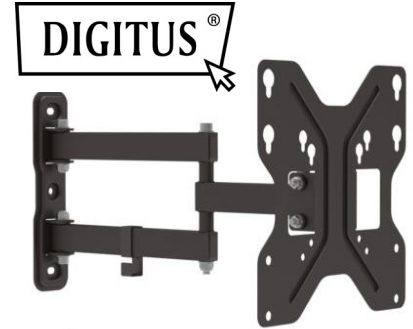

Ref.	Precio
BP0018	13.15 €

**goo bay®**

Peso Soportado: 50 Kg  
 Nivel incorporado fácil instalación  
 Se adapta a cualquier VESA  
 Distancia Pared: 24 mm.

Ref.	Precio
63478	10.34 €

Peso Soportado: 50 Kg  
 Nivel incorporado fácil instalación  
 Se adapta a cualquier VESA  
 Distancia Pared: 15 mm.

# SOPORTES

## SOPORTE TV DE PARED ARTICULADO

Familia web: Soportes TV / SOPORTES TV

HASTA VESA 200

gobay®

Soporte TV Doble Articulado Pared.

Peso Soportado: 30 Kg

Inclinación: +/- 20º

Rotación: +/- 90º