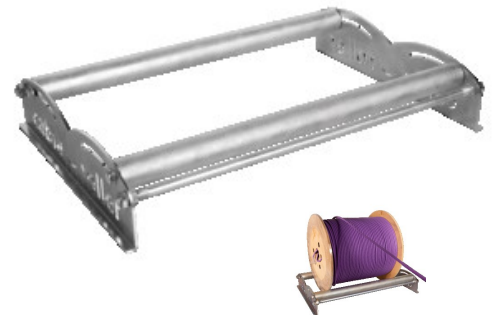

Dimensiones: 135 x 100 x 68 cm

Ref.	Precio
AA0107	13.41 €

Soporte Smartphone o Tablet Suelo

Dos Adaptadores

Tablet 7 a 10Pulgadas

Smartphones de 3.5 a 5.5Pulgadas

Altura ajustable de 68 a 173 cm

Ref.	Precio
AA0082	43.95 €

Soporte Aluminio Auriculares

Soporte ideal para preservación Auriculares

Dimensiones: 98 x 100 x 276mm

Ref.	Precio
AA0105	13.40 €

Soporte Suelo Bobinas

Soporte para Carretes de cable hasta 540mm

Peso Máximo: 150kg